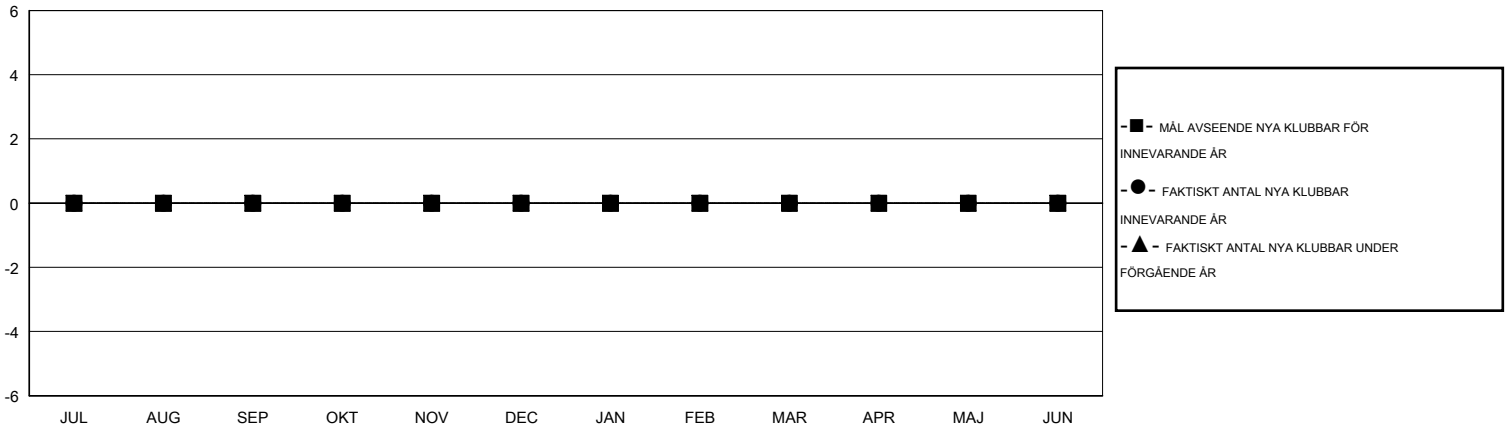

MONTHLY MEMBERSHIP PROGRESS REPORT

District 101 U

Results as of: 6/30/2015

GMT: Kenneth Persson

OMRÅDE SWEDEN

GMT KO 4

Klubbar					Medlemmar				
RESULTAT FÖR 2014-2015					RESULTAT FÖR 2014-2015				
KVARTAL	MÅL AVSEENDE NYA KLUBBAR	NYA KLUBBAR	AVFÖRDA KLUBBAR	NETTOTILLVÄX T/MINSKNING	KVARTAL	MÅL AVSEENDE NYA MEDLEMMAR	CHARTER OCH TILLAGDA NYA MEDLEMMAR	AVFÖRDA MEDLEMMAR	NETTOTILLVÄX T/MINSKNING
JUL/AUG/SEP	0	0	0	0	JUL/AUG/SEP	4	8	14	-6
OKT/NOV/DEC	0	0	0	0	OKT/NOV/DEC	-1	15	30	-15
JAN/FEB/MAR	0	0	0	0	JAN/FEB/MAR	0	21	9	12
APR/MAJ/JUN	0	0	0	0	APR/MAJ/JUN	7	4	44	-40

MÅL OCH FAKTISKT ANTAL NYA KLUBBAR