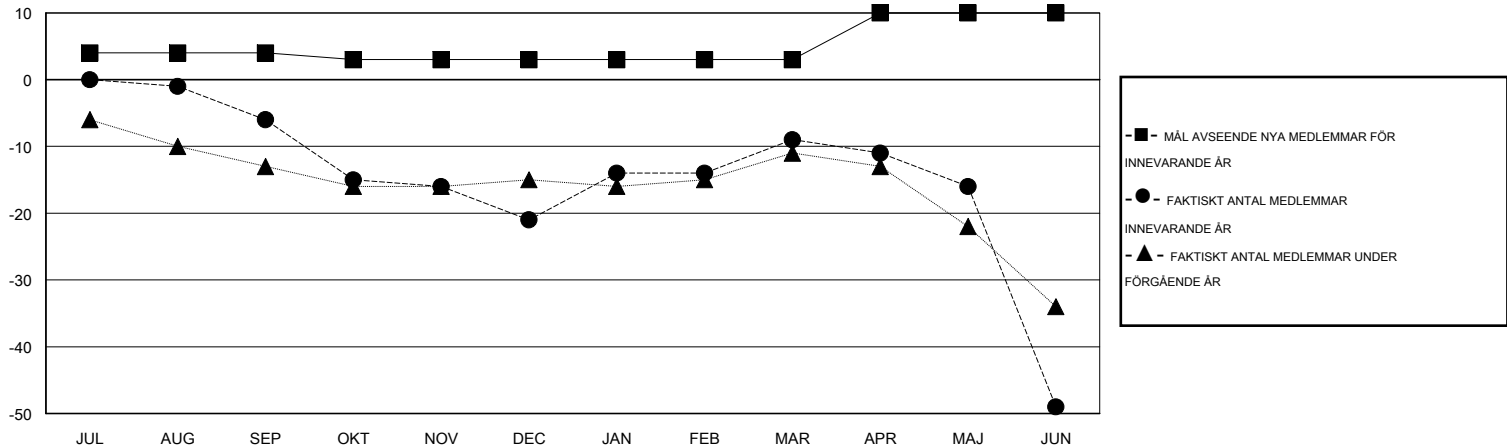

MONTHLY MEMBERSHIP PROGRESS REPORT

District 101 U

Results as of: 6/30/2015

GMT: Kenneth Persson

OMRÅDE SWEDEN

GMT KO 4

Klubbar					Medlemmar				
RESULTAT FÖR 2014-2015					RESULTAT FÖR 2014-2015				
KVARTAL	MÅL AVSEENDE NYA KLUBBAR	NYA KLUBBAR	AVFÖRDA KLUBBAR	NETTOTILLVÄX T/MINSKNING	KVARTAL	MÅL AVSEENDE NYA MEDLEMMAR	CHARTER OCH TILLAGDA NYA MEDLEMMAR	AVFÖRDA MEDLEMMAR	NETTOTILLVÄX T/MINSKNING
JUL/AUG/SEP	0	0	0	0	JUL/AUG/SEP	4	8	14	-6
OKT/NOV/DEC	0	0	0	0	OKT/NOV/DEC	-1	15	30	-15
JAN/FEB/MAR	0	0	0	0	JAN/FEB/MAR	0	21	9	12
APR/MAJ/JUN	0	0	0	0	APR/MAJ/JUN	7	4	44	-40

MÅL OCH FAKTISKT ANTAL NYA KLUBBAR

MÅL OCH FAKTISKT ANTAL MEDLEMMAR

NEDLAGDA KLUBBAR: 0	23 CLUBS OF 41 TOG UPP EN ELLER FLER NYA MEDLEMMAR	KÖNSFÖRDELNING
		MAN 768 (75.89%)
		KVINNA 244 (24.11%)
AVFÖRDA MEDLEMMAR	KLICKA HÄR FÖR INFORMATION OM STATUS	FAMILJMEDLEMMAR 86
AVLIDNA 14		HUVUDMAN I HUSHÄLLET 43
NEDLAGD KLUBB 0		INGEN HUVUDMAN I HUSHÄLLET 43
ÖVRIGA 83		
TOTAL 97		